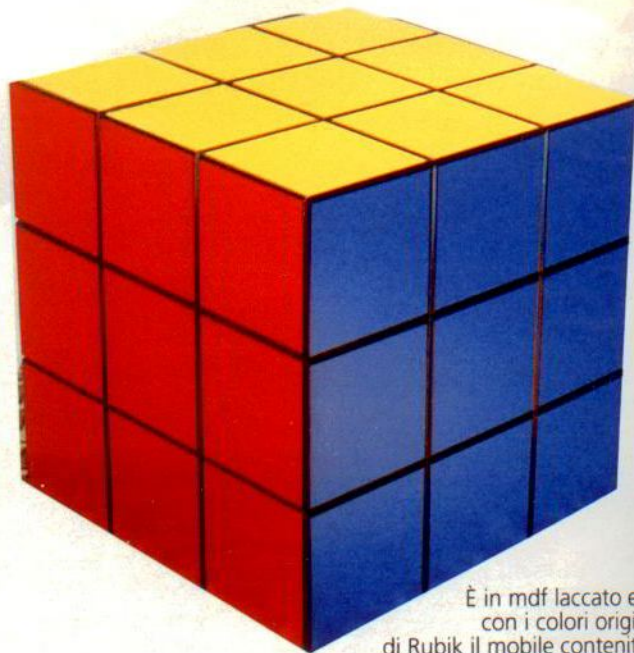

# COSE di CASA

N. 5 - MAGGIO 2010 € 1,90

In omaggio Speciale Giorno & notte

Per il giardino ma anche per l'interno, la lampada a forma di fiore in polietilene colorato è disponibile in diversi colori e due dimensioni. Nella versione da interno che misura Ø 37 x H 150 cm costa **667 euro**  
**Tulip XL di MyYour**

È in mdf laccato esternamente con i colori originali del cubo di Rubik il mobile contenitore con anta e ripiano. Disponibile in 2 dimensioni, nella misura L 75 x P 75 x H 75 cm costa **820 euro**  
**Rubik Cube di Clab4design**