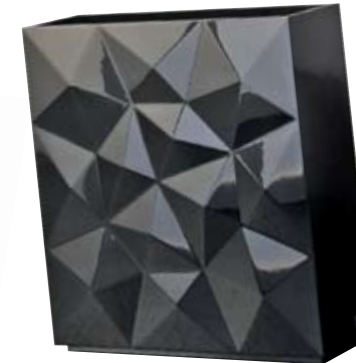

BIANCO, NERO e ROSSO:
una triade di colori contrastanti ma perfetti da combinare insieme. Il bianco ed il nero, che creano un effetto minimalista basato sul forte contrasto coloristico, sono interrotti nel loro classico dispiegarsi, da intense presenze di rosso a rompere così la monotonia del bicromatismo e a rendere il tutto più vivace, caldo ed espressivo. Ciò che si ottiene è una combinazione semplice, elegante e raffinata.

ITALESSE – Martini Beach
Rivisitazione della coppa Martini tradizionale in chiave "beach". Per i classici dei cocktails serviti senza rischi di rotture, con stile e con un piacevole tocco di colore.
italesse.it

CAOSCREO – 2.d Living&Night
Lampada in metallo verniciato con base in acciaio inossidabile supermirror.
caoscreo.it

OIKOS – Cube
Cube3 è un profumatore a forma di cubo. Utilizza la tecnologia Brevettata SFR (Solid Fragrance Release) che permette di rilasciare il profumo allo stato puro, in modo controllato sia nello spazio che nel tempo.
oikosfragrances.com

ALESSI – CARLO (a little ghost on the top of a bottle)
Set di tappi composto da un tappo in resina termoplastica, nero e un tappo in resina termoplastica, bianco.
alessi.it

FENDI CASA
Crystal Vase
Vaso effetto "Crystal" a rilievo.
fendi.it