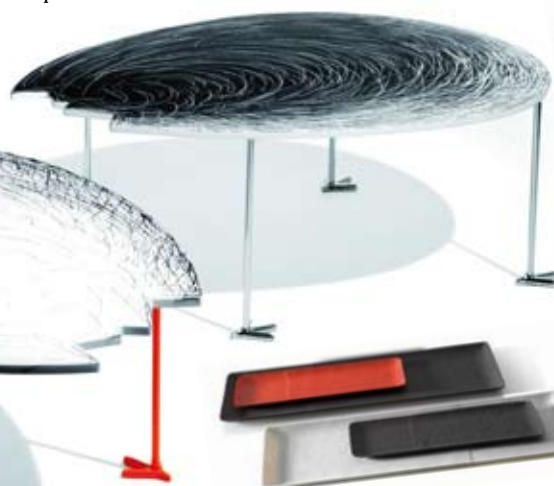

CAOSCREO – 2.d Living&Night
Lampada in metallo verniciato con base in acciaio inossidabile supermirror.
caoscreo.it

OIKOS – Cube
Cube3 è un profumatore a forma di cubo. Utilizza la tecnologia Brevettata SFR (Solid Fragrance Release) che permette di rilasciare il profumo allo stato puro, in modo controllato sia nello spazio che nel tempo.
oikosfragrances.com

ALESSI – CARLO (a little ghost on the top of a bottle)
Set di tappi composto da un tappo in resina termoplastica, nero e un tappo in resina termoplastica, bianco.
alessi.it

FENDI CASA
Crystal Vase
Vaso effetto "Crystal" a rilievo.
fendi.it

FOPPAPEDRETTI
Appendialbero
Divertente ed elegante appendiabiti da parete modulare componibile a piacere.

bianco, nero e... rosso!

ROBOTS – Uovo
È un tavolino spiritoso ed elegante; pensato per molteplici contesti, si adatta ad ogni stile o ambiente con un tocco di spiccata personalità.
robots.it

MESA – Mix Color
Vassoi in resina colori a contrasto.
designmesa.com

OFFICINANOVE
Demi
"Demi" è una piantana a muro, una lampada a metà che aderisce alla parete per un ingombro minimo.
officinanove.it

CAOSCREO
Fermami
Fermalibri bifacciale.
caoscreo.it