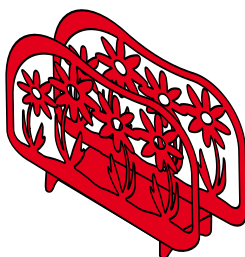

# Funny Decors Animals Family

Decori da giardino.

Linea Green

I Funny Decors e gli Animals Family sono piccoli oggetti in acciaio modellabile. Infilare la punta nel terreno e decora il tuo angolo di giardino. Dovunque li metti, sul terrazzo o in un vaso dentro casa, ti daranno sempre un tocco di colore e di allegria per rendere più belli i tuoi spazi verdi.

# Borders Brackets

Bordi e sostegni decorativi.

Linea Green

I Borders e i Brackets di Origami Steel, sono oggetti funzionali e decorativi. Puoi usare i Borders singolarmente come decorazione o creare delle "catene" per incorniciare le tue aiuole e crearne di nuove, dove vuoi, nel tuo prato. I Brackets sono originali sostegni per i tuoi basket fioriti o per piccole lanterne o decorazioni di qualsiasi tipo. Usa la tua fantasia per creare il tuo giardino colorato in tutte le stagioni.

# Steel Tree Key e Magazine

Complementi decorativi  
e funzionali.

Linea Green

Idee originali dalle molteplici  
funzionalità decorative.  
Magazine - portariviste o portafiori,  
Steel Tree - sostegni per rampicanti e  
ortaggi o decorazioni da appendere  
ad una parete, Key - semplici decori  
o utilissimi portachiaavi.  
Usa la fantasia e completa la magia.